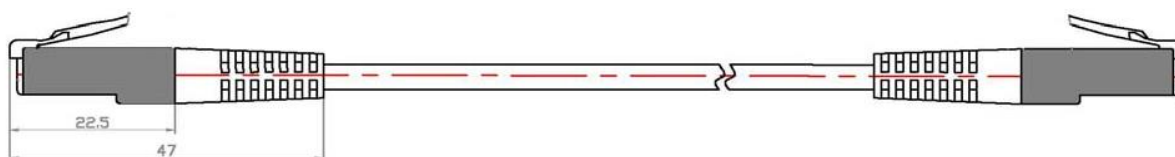

## Spesifikasjon:

Leder	Materiale	Kobber / 26 AWG
	Konstruksjon	7 / 0,16 ± 0,005 mm
Isolasjon	Materiale	Foam-Skin PE
	Tykkelse	0,27 ± 0,03 mm
	Diameter	1,08 ± 0,03 mm
Folieskjerm	Materiale	Aluminium-Mylar folie rundt hvert par med ledende side ut
Flettet skjerm	Materiale	Fortinnet kobber
	Konstruksjon	16 bærere / 5 tråder / 0,10mm
	Dekning	Minimum 40%
Ytterkappe	Materiale	LSOH, Flammehemmende IEC 60332-1-2
	Tykkelse	0,45 ± 0,05 mm
	Diameter	5,7 ± 0,3 mm